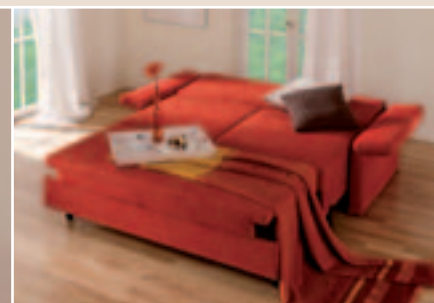

Optional sind folgende Zusatzausstattungen möglich:

- Nackenstützen, Nackenrollen
- Hocker mit Stauraum
- Unterbett

Optional mit Natur-
polsterung lieferbar

MINARA

Genießen Sie den Komfort dieses Längsschläfers. Die stufenlos abklappbaren Armlehnen und die auf Sitzhöhe befindliche Liegefläche sorgen schon fast alleine für angenehme Träume. Der geräumige Bettkasten bietet ausserdem zusätzlichen Stauraum.